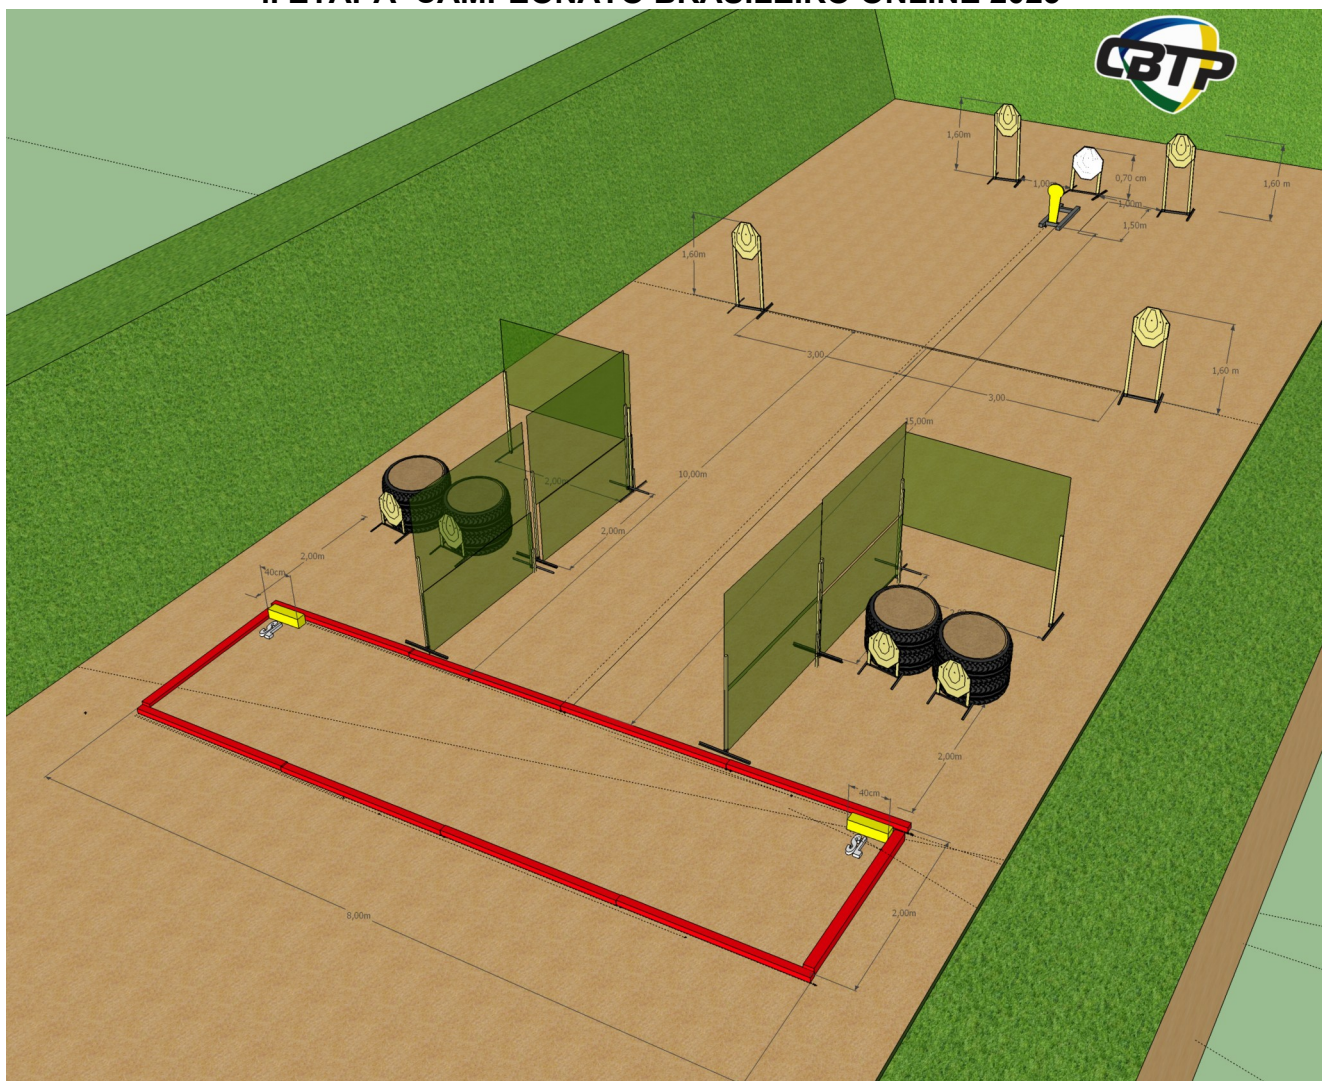

II ETAPA CAMPEONATO BRASILEIRO ONLINE 2023

PISTA 01

ALVOS: 8 IPSC TARGETS, 1 IPSC MINI-POPPER

NUMERO DE DISPAROS A SEREM PONTUADOS: 17

POSIÇÃO DE INICIO: EM PÉ, PONTA DOS PÉS TOCANDO A START LINE

SINAL DE INÍCIO: AUDÍVEL

PROCEDIMENTO: AO SINAL DE INICIO, ENGAJAR OS ALVOS.

Obs: Os alvos baixos têm 70cm na altura

As novas pistas do online visam treinar conceitos básicos do tiro: nesta pista o competidor deve aprender qual o melhor lado para começar caso seja destro ou ou canhoto (melhor destro a esquerda e vice-versa), pois pode haver uma recarga no deslocamento. Esta pista permite engajar os em movimento.

II ETAPA CAMPEONATO BRASILEIRO ONLINE 2023

PISTA 02

ALVOS: 4 IPSC TARGETS

NUMERO DE DISPAROS A SEREM PONTUADOS: 8

CONDIÇÃO DE PRONTO DA ARMA: ARMA DEITADA SOBRE UMA DAS MARCAS
TODOS OS CARREGADORES DEITADOS NA OUTRA MARCA.

PROCEDIMENTO: AO SINAL DE INICIO, ENGAJAR OS ALVOS.
ALVOS DE PAPEL OBRIGATORIO ENGAJAR DEITADO.

Obs: Os alvos baixos têm 70cm na altura

As novas pistas do IPSC online visam treinar conceitos básicos do tiro: nesta pista o competidor deve aprender que na transição do em pé para deitado ele deve tirar o dedo de dentro do guarda-mato, além das técnicas de com deitar e com levantar de forma segura ao terminar deitado uma pista. Atenção: 1 EP por disparo se os alvos de papel forem engajados em pé.