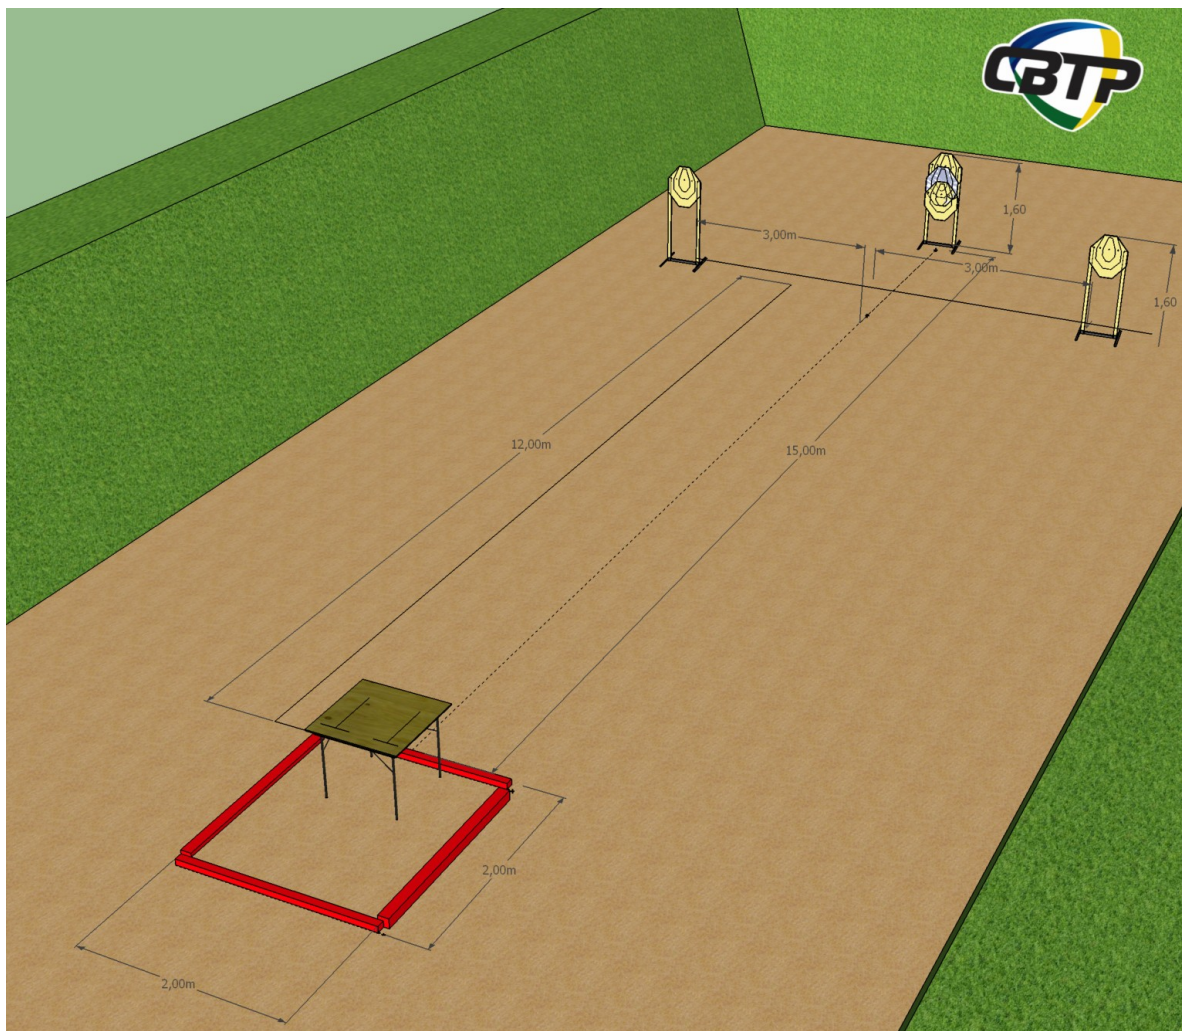

II ETAPA CAMPEONATO BRASILEIRO ONLINE 2023

PISTA 01

ALVOS: 8 IPSC TARGETS, 1 IPSC MINI-POPPER

NUMERO DE DISPAROS A SEREM PONTUADOS: 17

POSIÇÃO DE INICIO: EM PÉ, PONTA DOS PÉS TOCANDO A START LINE

SINAL DE INÍCIO: AUDÍVEL

PROCEDIMENTO: AO SINAL DE INICIO, ENGAJAR OS ALVOS.

Obs: Os alvos baixos têm 70cm na altura

As novas pistas do online visam treinar conceitos básicos do tiro: nesta pista o competidor deve aprender qual o melhor lado para começar caso seja destro ou ou canhoto (melhor destro a esquerda e vice-versa), pois pode haver uma recarga no deslocamento. Esta pista permite engajar os em movimento.

II ETAPA CAMPEONATO BRASILEIRO ONLINE 2023

PISTA 02

ALVOS: 4 IPSC TARGETS

NUMERO DE DISPAROS A SEREM PONTUADOS: 8

CONDIÇÃO DE PRONTO DA ARMA: ARMA DEITADA SOBRE UMA DAS MARCAS
TODOS OS CARREGADORES DEITADOS NA OUTRA MARCA.

PROCEDIMENTO: AO SINAL DE INICIO, ENGAJAR OS ALVOS.
ALVOS DE PAPEL OBRIGATORIO ENGAJAR DEITADO.

Obs: Os alvos baixos têm 70cm na altura

As novas pistas do IPSC online visam treinar conceitos básicos do tiro: nesta pista o competidor deve aprender que na transição do em pé para deitado ele deve tirar o dedo de dentro do guarda-mato, além das técnicas de com deitar e com levantar de forma segura ao terminar deitado uma pista. Atenção: 1 EP por disparo se os alvos de papel forem engajados em pé.