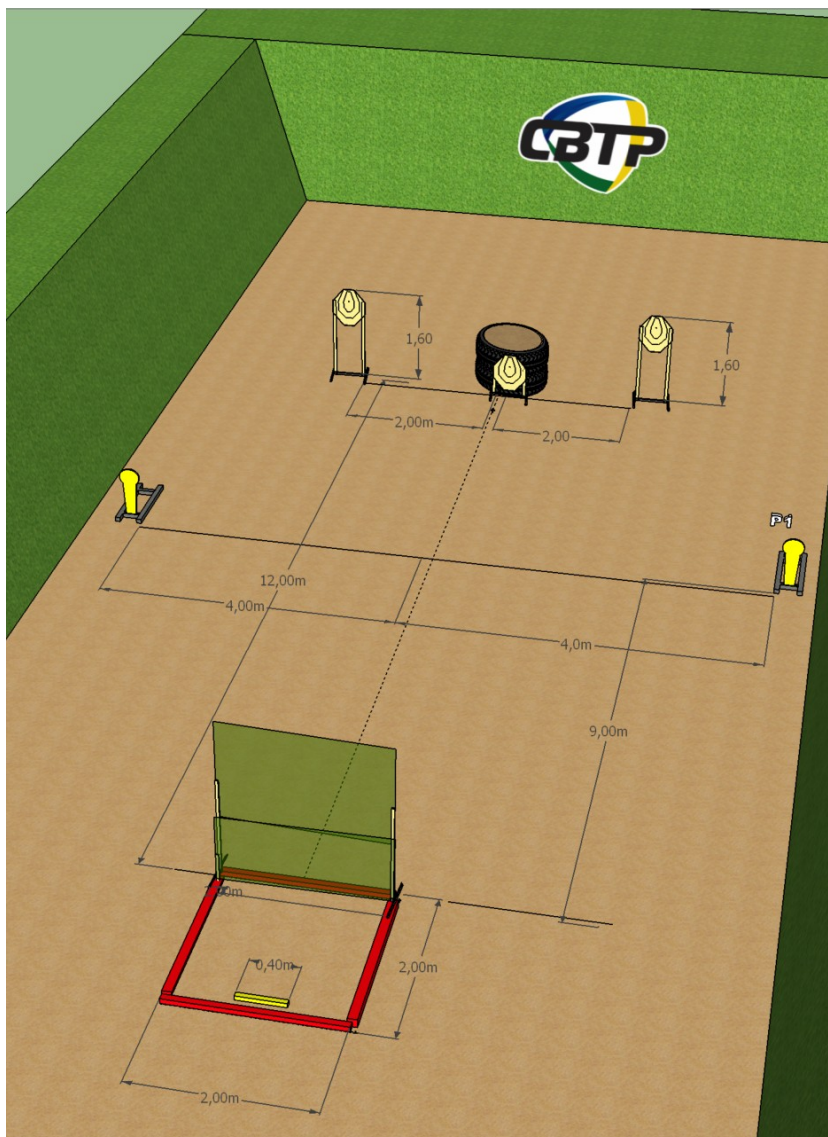

PROCEDIMENTO: AO SINAL DE INICIO, ENGAJAR OS ALVOS.

Obs: Os alvos baixos têm 70cm na altura

As novas pistas do online visam treinar conceitos básicos do tiro: nesta pista o competidor deve aprender qual o melhor lado para começar caso seja destro ou ou canhoto (melhor destro a esquerda e vice-versa), pois pode haver uma recarga no deslocamento. Esta pista permite engajar os em movimento.

Handgun: CAMARA E ALOJAMENTO DO CARREGADOR VAZIOS,
Mini Rifle: Condição 3 (Descarregada)

POSIÇÃO DE INICIO: EM PÉ, DENTRO DA ÁREA

SINAL DE INÍCIO: AUDÍVEL

PROCEDIMENTO: AO SINAL DE INICIO, ENGAJAR OS ALVOS.

Obs: MONTAGEM DOS SOBREPÓSITOS É OMBRO A OMBRO

II ETAPA CAMPEONATO BRASILEIRO ONLINE 2023

PISTA 03

ALVOS: 3 IPSC TARGETS, 2 IPSC MINI-POPPER

NUMERO DE DISPAROS A SEREM PONTUADOS: 8

POSIÇÃO DE INICIO: EM PÉ, CALCANHARES TOCANDO A START LINE

SINAL DE INÍCIO: AUDÍVEL

PROCEDIMENTO: AO SINAL DE INICIO, ENGAJAR OS ALVOS METÁLICOS EM PÉ, OS PAPEIS COM PELO MENOS UM DOS JOELHOS NO CHÃO.

Obs: Os alvos baixos têm 70cm na altura

As novas pistas do IPSC online visam treinar conceitos básicos do tiro: nesta pista o competidor deve aprender que o dedo deve estar fora do guarda-mato na transição da posição em pé para ajoelhado. Atenção: 1 EP por disparo se os alvos de papel forem engajados em pé.